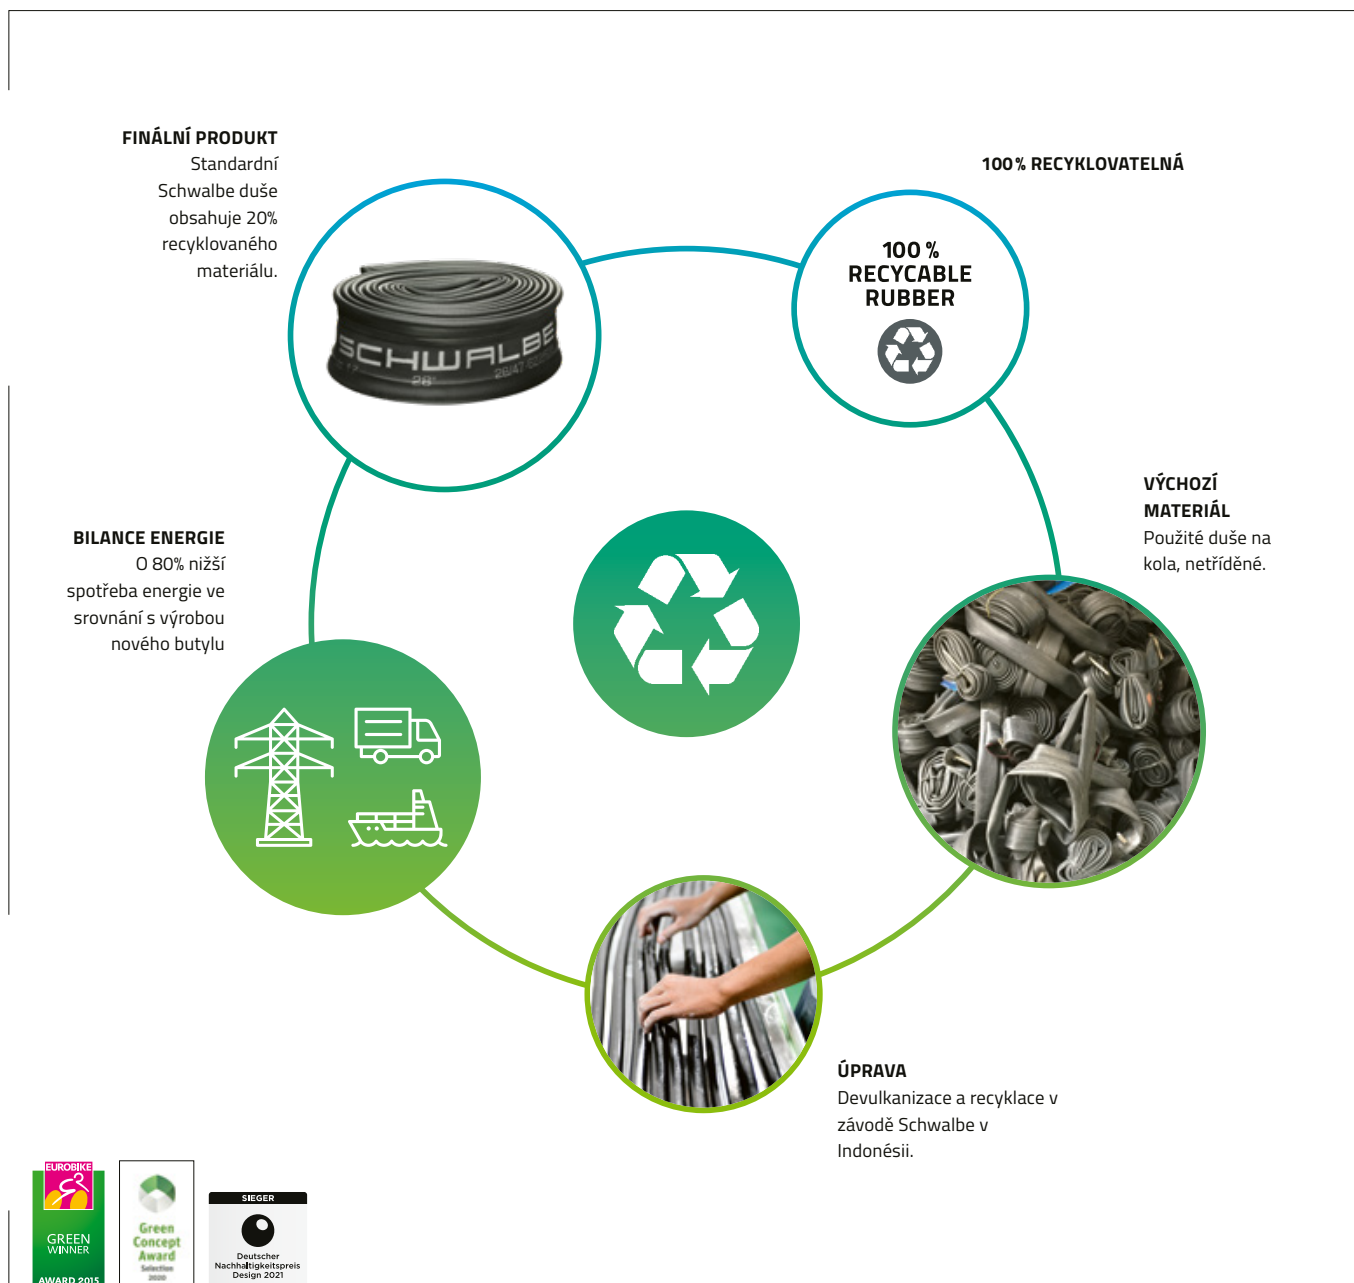

TUBE RECYCLING

Ocenění:

- Cena Eurobike Green Award 2015
- Cena Green Concept Award 2020
- Německá cena za udržitelnost 2021

KAŽDÁ DUŠE SCHWALBE JE 100% RECYKLOVATELNÁ.

Recyklovaný butylový kaučuk lze použít při výrobě nových duší bez ztráty kvality. Proto byl vyvinut vlastní proces devulkanizace v závodě Schwalbe. Tento proces byl používán velmi úspěšně po celá léta. Každá nová standardní duše Schwalbe proto již sestává z asi 20 procent recyklované suroviny. Energetická bilance tohoto recyklačního procesu, včetně všech dopravních tras, je mimořádně pozitivní. Ve srovnání s produkcí stejného množství nového butylu se ušetří 80% energie.