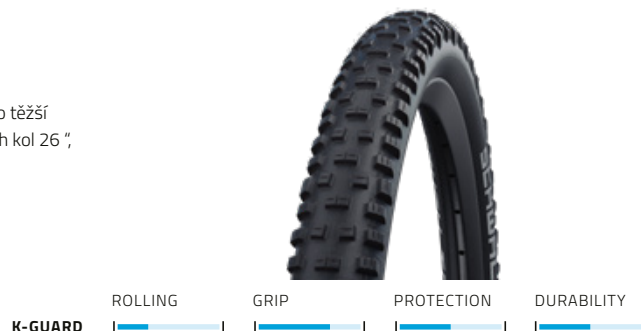

RAPID ROB

NEJLEPŠÍ VOLBA PRO ZAČÁTEČNÍKY. Vynikající XC pláště se skvělou konstrukcí běhounu a ochranou proti propíchnutí K-Guard. Nejvhodnější pro zadní kolo v kombinaci např. s Tough Tomem.

Highlight: verze s bílými pruhy v běhounu ve velikostech kol 26", 27,5" a 29".

- Speciální profil XC zajišťuje nízký valivý odpor a nízkou hmotnost

TOUGH TOM

NEJLEPŠÍ VOLBA PRO ZAČÁTEČNÍKY. Osvědčený profil XC a All Mountain. Správná volba pro těžší traily. Nejvhodnější pro přední kolo v kombinaci např. s Rapid Robem. K dostání ve velikostech kol 26", 27,5" a 29" a také v superširoké verzi 60 mm (27,5 x 2,35).

- Výrazné stranové bloky pro velkou boční podporu

SPACE

GRAVITY PLÁŠŤ za velmi příznivou cenu. Působivý vzhled díky nápadnému sjezdovému profilu.

- Agresivní profil pro dobrou brzdovou trakci a přilnavost
- Široké mezery v dezénu pro lepší samočištění

RAPID ROB Active Line, Drátový – HS 425

ETRTO	SIZE	VERSION	SEAL	E-BIKE	INDEX	COMPOUND	COLOUR	BAR	PSI	g	EPI	LOAD	ART.-NO.
26"	54-559	26x2.10	K-Guard	Tube		SBC	Black	2.0-4.0	30-55	650	50	100 kg	11101391
26"	57-559	26x2.25	K-Guard	Tube		SBC	Black	1.8-3.7	26-54	720	50	110 kg	11101392
26"	57-559	26x2.25	K-Guard	Tube		SBC	White Stripes	1.8-3.7	26-54	720	50	110 kg	11101393
27.5"	54-584	27.5x2.10	K-Guard	Tube		SBC	Black	2.0-4.0	30-55	680	50	100 kg	11101394
27.5"	57-584	27.5x2.25	K-Guard	Tube		SBC	Black	1.8-3.7	26-54	750	50	110 kg	11101395
27.5"	57-584	27.5x2.25	K-Guard	Tube		SBC	White Stripes	1.8-3.7	26-54	750	50	110 kg	11101396
29"	54-622	29x2.10	K-Guard	Tube		SBC	Black	2.0-4.0	30-55	725	50	110 kg	11101397
29"	57-622	29x2.25	K-Guard	Tube		SBC	Black	1.8-3.7	26-54	790	50	120 kg	11101398
29"	57-622	29x2.25	K-Guard	Tube		SBC	White Stripes	1.8-3.7	26-54	790	50	120 kg	11101399

TOUGH TOM Active Line, Drátový – HS 463