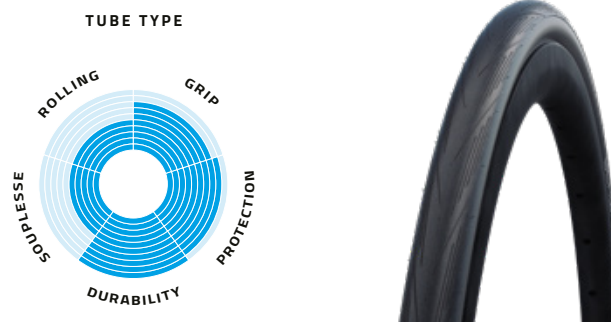

INSIDER

SPECIÁLNĚ PRO TRÉNINK NA VÁLCÍCH. Menší vnitřní tření zlepšuje vlastnosti při zvláštním zatížení.

Nepoužívej Insider na silnici!