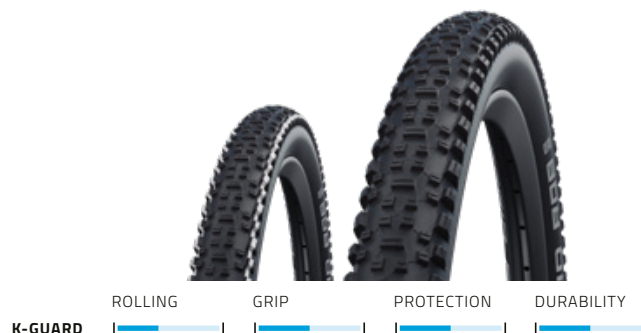

RAPID ROB

NEJLEPŠÍ VOLBA PRO ZAČÁTEČNÍKY. Vynikající XC pláště se skvělou konstrukcí běhounu a ochranou proti propíchnutí K-Guard. Nejvhodnější pro zadní kolo v kombinaci např. s Tough Tomem.

Highlight: verze s bílými pruhy v běhounu ve velikostech kol 26", 27,5" a 29".

- Speciální profil XC zajišťuje nízký valivý odpor a nízkou hmotnost

TOUGH TOM

NEJLEPŠÍ VOLBA PRO ZAČÁTEČNÍKY. Osvědčený profil XC a All Mountain. Správná volba pro těžší traily. Nejvhodnější pro přední kolo v kombinaci např. s Rapid Robem. K dostání ve velikostech kol 26", 27,5" a 29" a také v superširoké verzi 60 mm (27,5 x 2,35).

- Výrazné stranové bloky pro velkou boční podporu