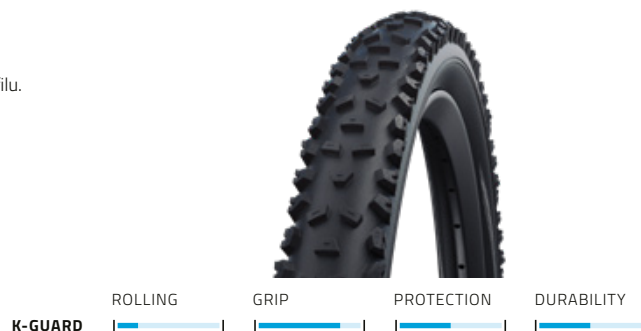

SPACE

GRAVITY PLÁŠŤ za velmi příznivou cenu. Působivý vzhled díky nápadnému sjezdovému profilu.

- Agresivní profil pro dobrou brzdovou trakci a přilnavost
- Široké mezery v dezénu pro lepší samočištění