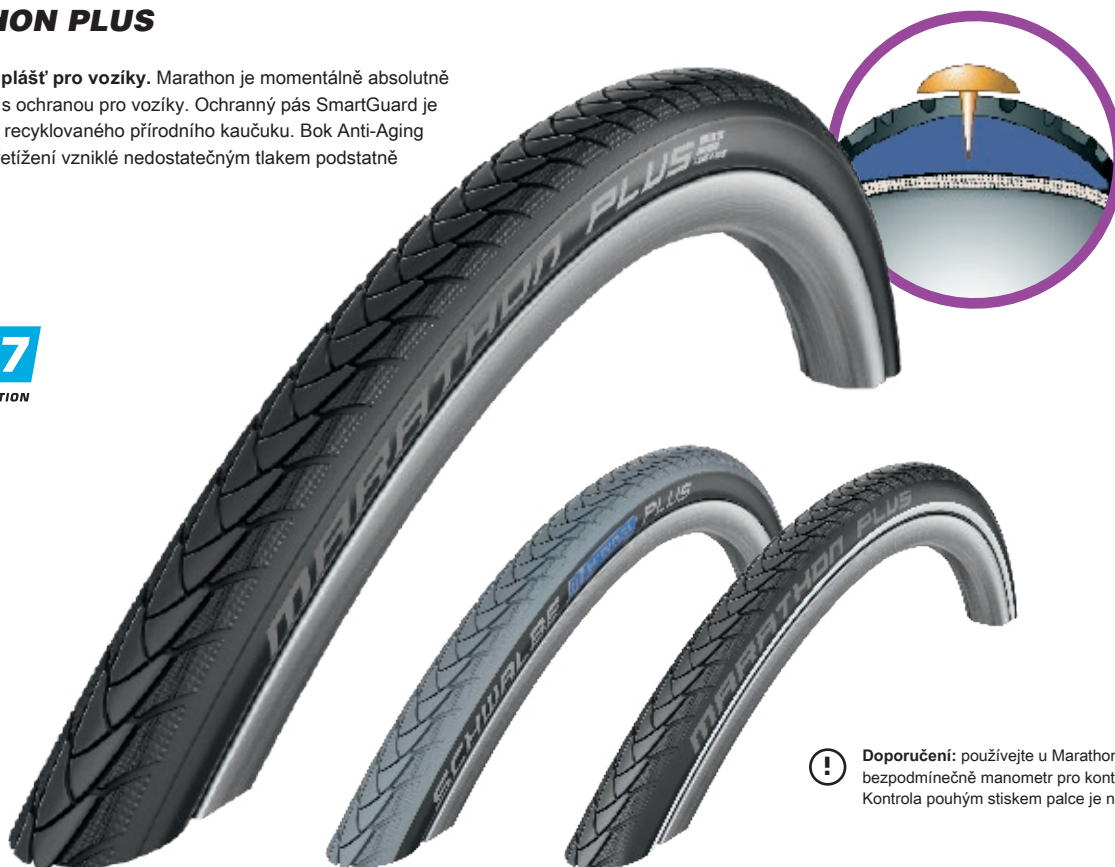

Tan Caglar: *Profesionální basketbalista-vozičkář a komik.*
www.tan-caglar.de

MARATHON PLUS

Neprorazitelný plášť pro vozíky. Marathon je momentálně absolutně referenční plášť s ochranou pro vozíky. Ochranný pás SmartGuard je vyráběn zčásti z recyklovaného přírodního kaučuku. Bok Anti-Aging snese typické přetížení vzniklé nedostatečným tlakem podstatně déle.