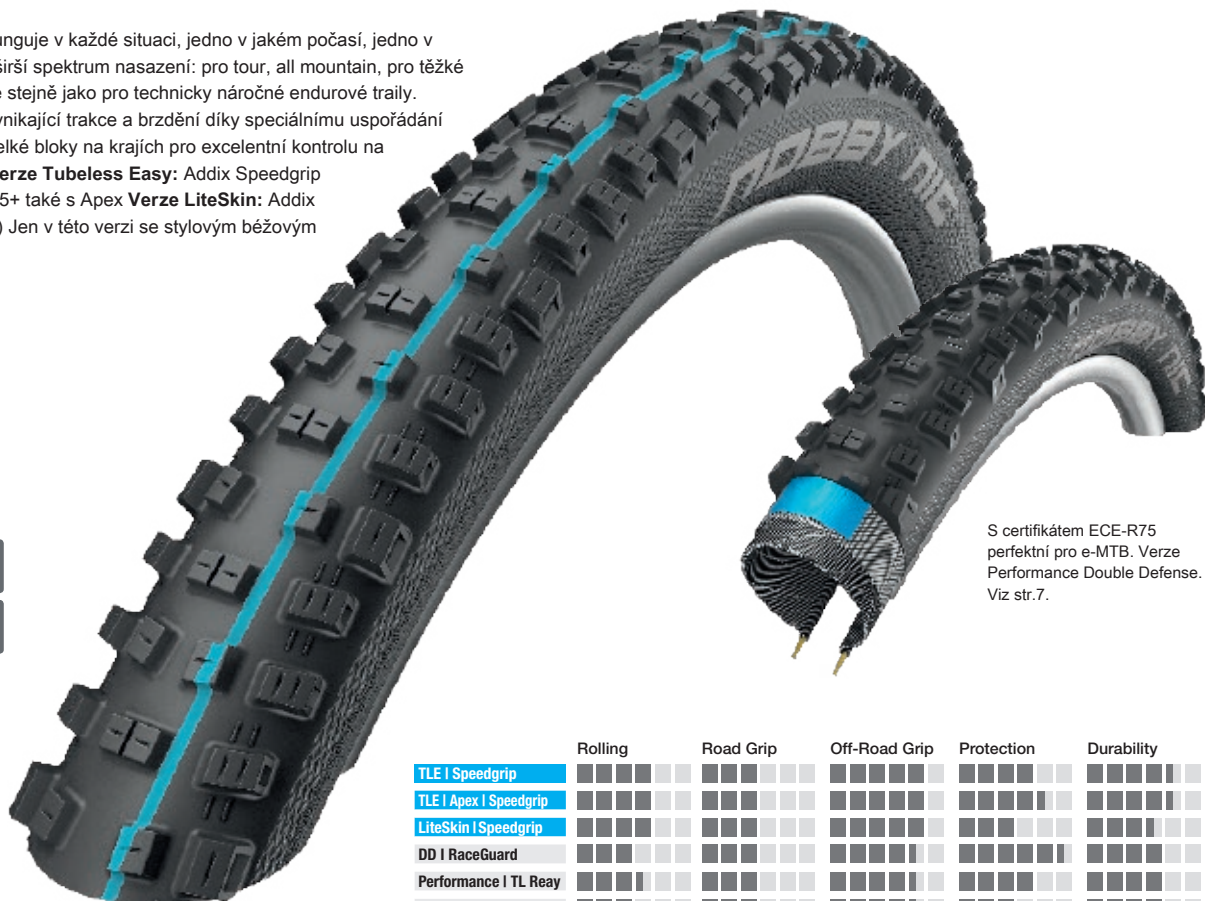

NOBBY NIC SPEEDGRIP

Univerzál, který funguje v každé situaci, jedno v jakém počasí, jedno v jakém terénu. Nejširší spektrum nasazení: pro tour, all mountain, pro těžké cross-country tratě stejně jako pro technicky náročné endurové traily.

Design profilu: vynikající trakce a brzdění díky speciálnímu uspořádání bloků na středu, velké bloky na krajích pro excelentní kontrolu na těžkých trailech. **Verze Tubeless Easy:** Addix Speedgrip (modrá). Jen v 27,5+ také s Apex **Verze LiteSkin:** Addix Speedgrip (modrá) Jen v této verzi se stylovým béžovým bokem.

S certifikátem ECE-R75
perfektní pro e-MTB. Verze
Performance Double Defense.
Viz str.7.

	Rolling	Road Grip	Off-Road Grip	Protection	Durability
TLE | Speedgrip	████████	████████	████████	████████	████████
TLE | Apex | Speedgrip	████████	████████	████████	████████	████████
LiteSkin | Speedgrip	████████	████████	████████	████████	████████
DD | RaceGuard	████████	████████	████████	████████	████████
Performance | TL Reay	████████	████████	████████	████████	████████
Performance	████████	████████	████████	████████	████████

NOBBY NIC Evolution Line, Skládací pláště – HS 463

	ETRTO	Size	!	⚡	⚙	●	Skin	Bar	Psi	g	oz	EPI	Load	Art.-No.	
NEW!	26"	54-559	26x2.10	SnakeSkin, TL Easy	E-25	ADDIX	Black	Snake	2.0-4.0	30-55	575	20	67	100 kg	11600663.01
		57-559	26x2.25	LiteSkin		ADDIX	Classic-Skin	Lite	1.8-3.7	26-54	570	20	67	110 kg	11601070
		60-559	26x2.35	SnakeSkin, TL Easy	E-25	ADDIX	Black	Snake	1.8-3.7	26-54	635	22	67	110 kg	11600664.01
NEW!	27.5"	60-559	26x2.35	SnakeSkin, TL Easy	E-25	ADDIX	Black	Snake	1.6-3.5	23-50	680	24	67	115 kg	11600665.01
		57-584	27.5x2.25, 650B	SnakeSkin, TL Easy	E-25	ADDIX	Black	Snake	1.8-3.7	26-54	670	24	67	110 kg	11600666.01
		60-584	27.5x2.35, 650B	SnakeSkin, TL Easy	E-25	ADDIX	Black	Snake	1.6-3.5	23-50	720	25	67	115 kg	11600667.01
		65-584	27.5x2.60, 650B	SnakeSkin, TL Easy, Apex	E-25	ADDIX	Black	Snake	1.5-3.0	20-45	910	32	67	115 kg	11600910.01
		60-584	27.5x2.80, 650B	SnakeSkin, TL Easy, Apex	E-25	ADDIX	Black	Snake	1.5-3.0	20-45	810	29	67	115 kg	11600875.01
		70-584	27.5x2.80, 650B	SnakeSkin, TL Easy, Apex	E-25	ADDIX	Black	Snake	1.2-2.6	17-38	960	34	67	120 kg	11600912.01
NEW!	29"	75-584	27.5x3.00, 650B	SnakeSkin, TL Easy, Apex	E-25	ADDIX	Black	Snake	1.0-2.4	15-35	1010	36	67	120 kg	11600914.01
		57-622	29x2.25	SnakeSkin, TL Easy	E-25	ADDIX	Black	Snake	1.8-3.7	26-54	710	25	67	120 kg	11600668.01
		60-622	29x2.35	SnakeSkin, TL Easy	E-25	ADDIX	Black	Snake	1.6-3.5	23-50	765	27	67	125 kg	11600669.01
NEW!	65-622	29x2.60	SnakeSkin, TL Easy, Apex	E-25	ADDIX	Black	Snake	1.5-3.0	20-45	950	34	67	115 kg	11601025	

NOBBY NIC Performance Line, Skládací pláště, Double Defense – HS 463

26"	60-559	26x2.35	DD, RaceGuard	E-50	ADDIX	Black	Snake	1.6-3.5	23-50	800	28	67	121 kg	11600981.01
27.5"	60-584	27.5x2.35, 650B	DD, RaceGuard	E-50	ADDIX	Black	Snake	1.6-3.5	23-50	845	30	67	121 kg	11600983.01
29"	60-622	29x2.35	DD, RaceGuard	E-50	ADDIX	Black	Snake	1.6-3.5	23-50	895	32	67	121 kg	11600988.01

NOBBY NIC Performance Line, Skládací pláště – HS 463