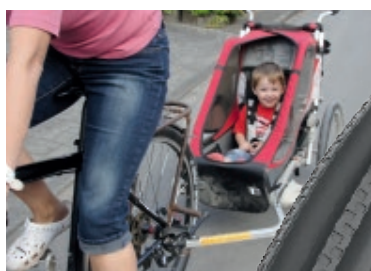

□□ **3** □□□
PROTECTION LEVEL

TRACER

Drží věrně stopu. První speciální pláště pro dvoustopé přívěsné vozíky. Materiál je použit tam, kde je zapotřebí. Tím je Tracer zároveň lehčí, trvanlivější a komfortnější než jiné pláště stejné velikosti. Samozřejmě s kostrou 50 EPI, ochranným pásem K-Guard a reflexním pruhem na jedné straně.