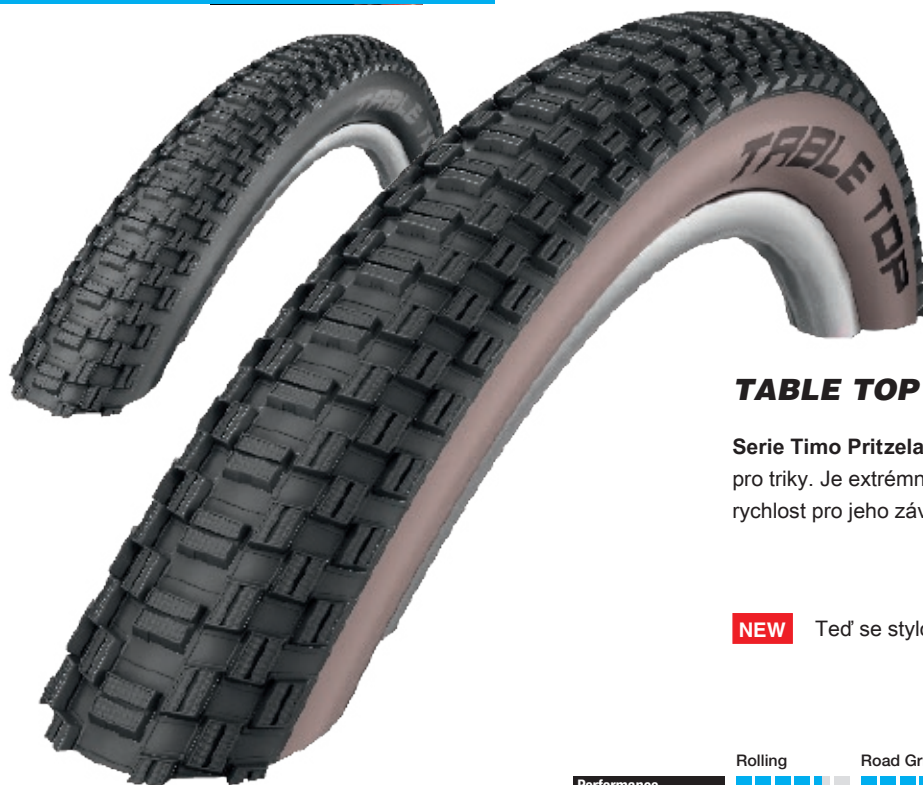

TABLE TOP

Serie Timo Pritzela. Uzavřený blokový profil. Skvělý základ pro triky. Je extrémně lehký, aby mohl Timovi, dodat patřičnou rychlost pro jeho závodní skoky.

NEW Teď se stylovým bokem v klasické skin barvě.